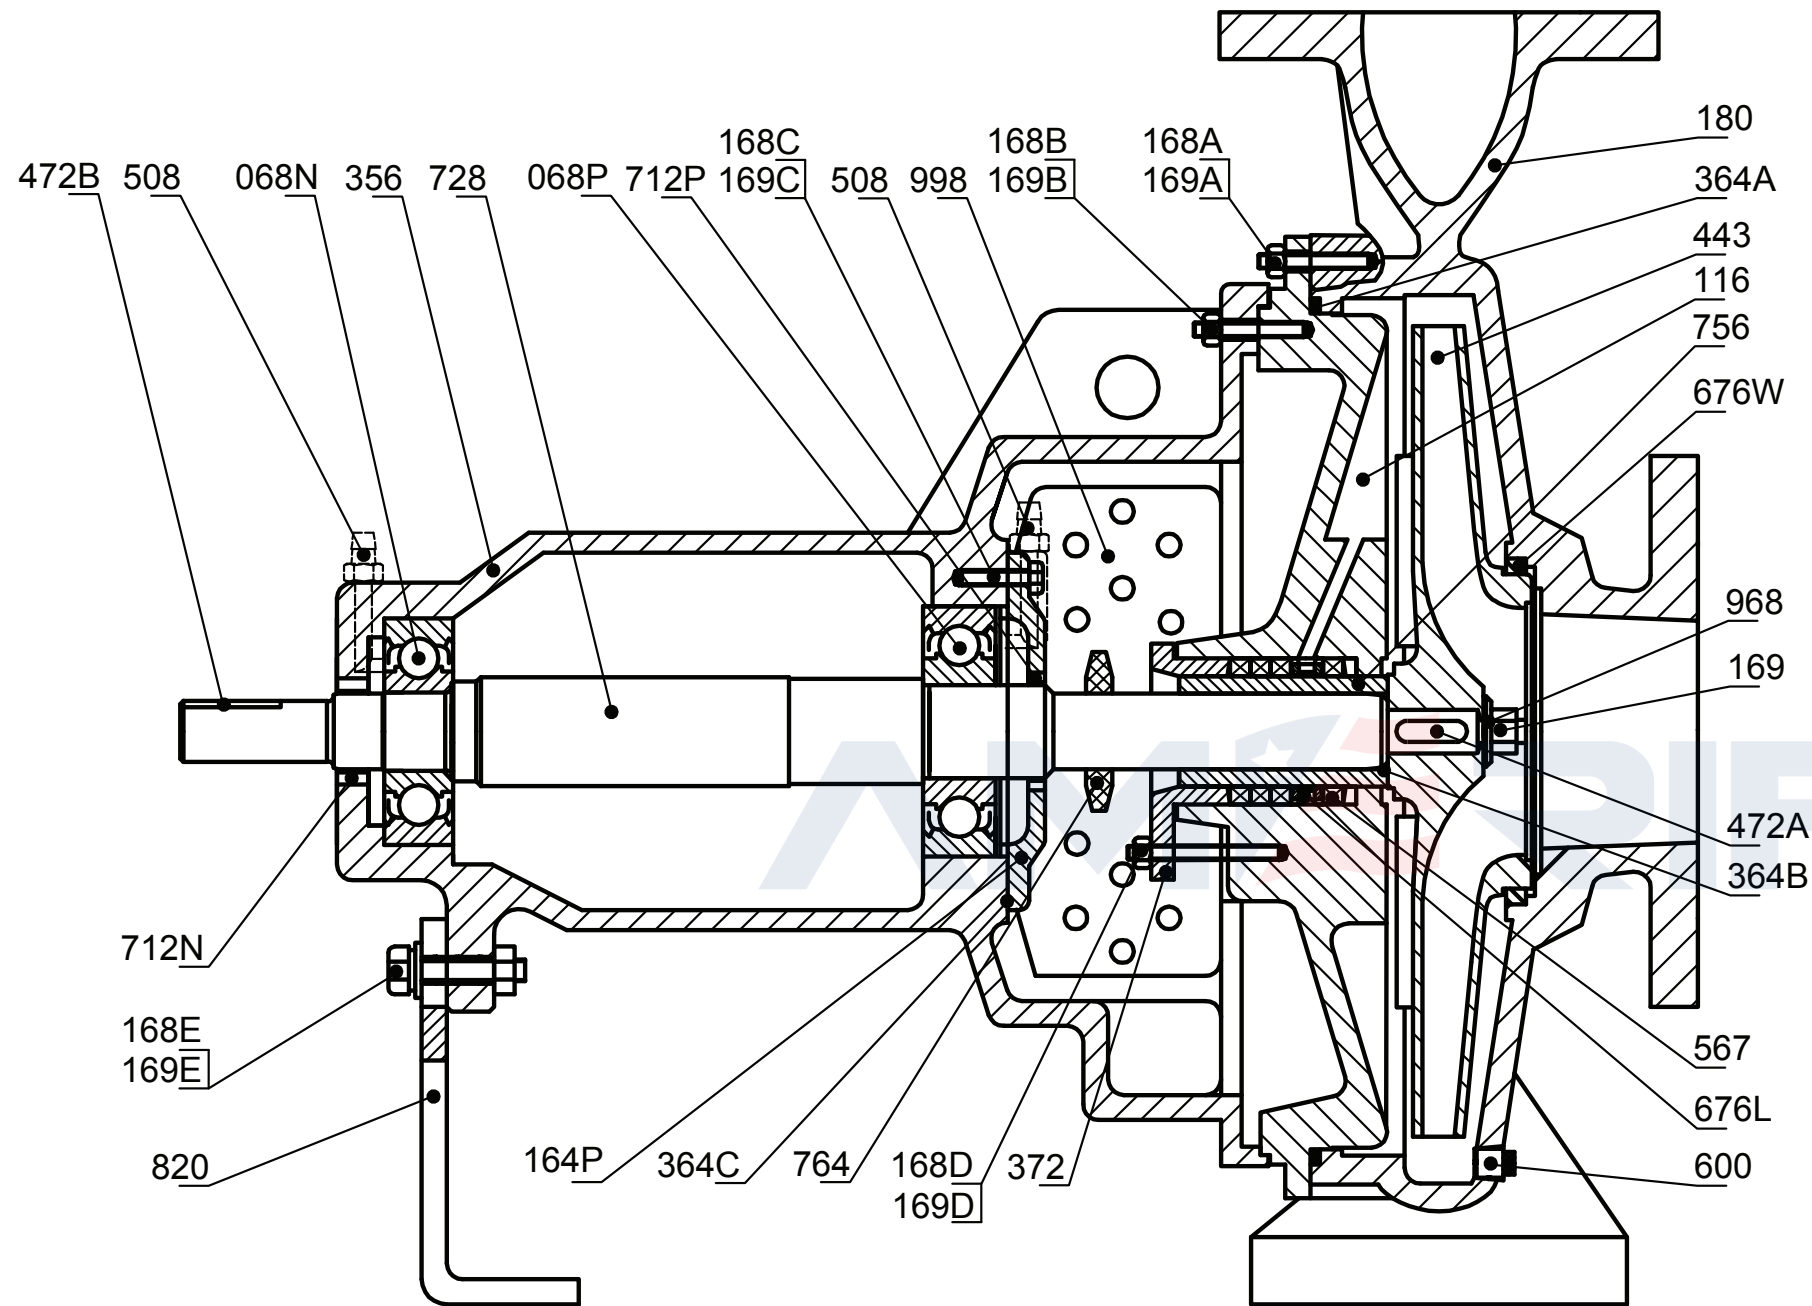

SERIES 5010 ES

AFTERMARKET KIT ASSEMBLIES

PUMP MODEL	FLUID END OVERHAUL KIT ①
1.5x2.5-9 ES	750-ES152509-304
1.5x2.5-11 ES	750-ES152511-304
2x2.5-9 ES	750-ES202509-304
2x2.5-11 ES	750-ES202511-304
2.5x3-9 ES	750-ES253009-304
2.5x3-11 ES	750-ES253011-304
2.5x3-13 ES	750-ES203013-304
3x4-9 ES	750-ES304009-304
3x4-11 ES	750-ES304011-304
3x4-13 ES	750-ES304013-304
5x6-13 ES	750-ES506013-304

FLUID END OVERHAUL KIT ①	INCLUDES ITEMS
	168, 168D, 169, 364A, 364B, 372, 443, 472A, 567, 676L, 676W, 756